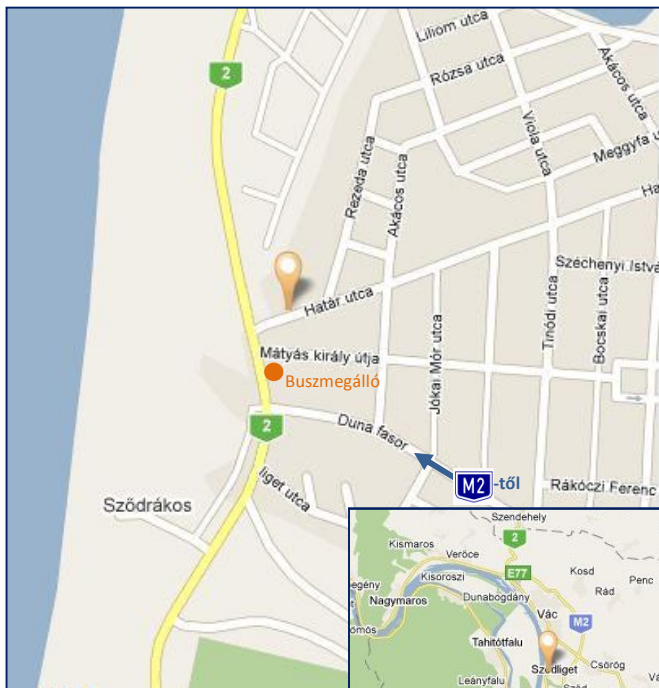

(Ha Budapestről az autópályán ( ) jön Vác felé, akkor a „Sződ-Sződliget” kijáraton juthat el a főútra.)

GPS koordináták

É 47,73404° vagy É 47° 44' 2,6"
K 19,13910° vagy K 19° 8' 20,7"

Fontos! A raktárban nem tartózkodik állandóan személyzet, ezért oda csak telefonon előre egyeztetett időpontban lehet bemenni! Telefon: 06 30 39 45 456, vagy 06 30 95 24 003

How to approach the warehouse of ENCASE Ltd.?

The address of the warehouse of ENCASE Ltd.:

hrsz. 0431/115
Vác – South area
H-2600, Hungary

The warehouse is approachable from the village Sződliget, located South of city Vác.

Driving from Budapest on the main road turn right at the 3rd street after the sign 'Sződliget' (this street is called 'Határ utca'). The first building in the left side of this street is a hotel called 'Liget Panzió'. The entrance of the warehouse is neighboring the entrance of 'Liget Panzió'.

(Coming from Budapest on the highway ( ) to direction of Vác, leave the highway at the exit „Sződ-Sződliget” in order to get the main road .)

GPS

N 47,73404° or N 47° 44' 2,6"
E 19,13910° or E 19° 8' 20,7"

Important! There is NO personal available in the warehouse all the time, therefore it is very important to inform us about the arrival in advance! Telephone: +36 309 524 003 (English speaking)